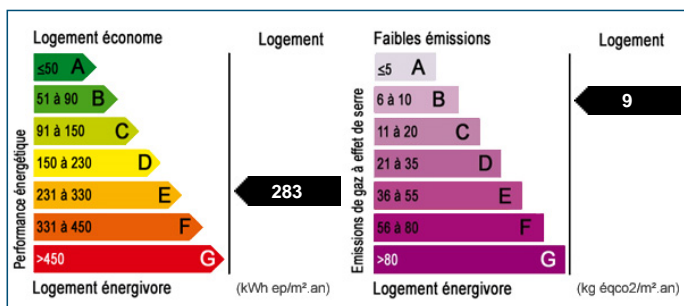

A deux pas des bords de l'Yonne et à 5 minute de la gare desservant Sens et Paris.

- Nombre de pièces : 2
- Nombre de chambre : 1
- Surface habitable : 46.8 m²
- Honoraires locataire : 224.64 € TTC
- Charges mensuelles comprises : 13.00 €
- Description charges : Ordures ménagères, électricité des communs
- Dépôt de garantie : 572.00 €
- État des lieux : 168.00 €
- Distance de la gare : 2min
- Distance centre-ville : 1min
- Distance des commerces : 2min
- Distance centre commercial : 5min
- Lumineux : Oui
- Interphone : Oui
- VMC : Oui
- Internet : Connexion haut débit ADSL
- Chauffage : Electrique
- Vitrage : Double
- Tout à l'égout : Oui
- Nombre de salon/séjour : 1
- Meublé : Non
- Nombre de salle d'eau : 1
- Nombre de WC : 1